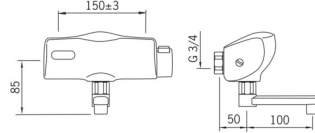

Reserve deler

SP6179

Navn	Kode	NRF
01 Pilotventil	199426V	4204446
02 Membran	199240V	4204448
03 Magnetventil, komplett	199423V	4204447
04 Smussfilter, G3/4, DN20	178375V	4204472
05 Pressostat kassett	199434V	4204437
06 Temperaturreguleringsgrep	169945V	4204439
07 Batteriboks komplett	199438V	4204449
08 Lithium batteri, 2CR5 6 V	198330	4204804
09 Sensor, 6 V	600201V	4202872
10 Tut komplett, L=100	211212	4204596
10 Tut komplett, L=200	211222	4204481
11 Strålesamler, M22x1	199435V	4204482
12 O-ring, 13.6x2.4	469360/10	4204779
13 Styrehylse (10stk), 18/20.6	219595/10	4204744
14 Støttering (10stk)	219563/10	4204742