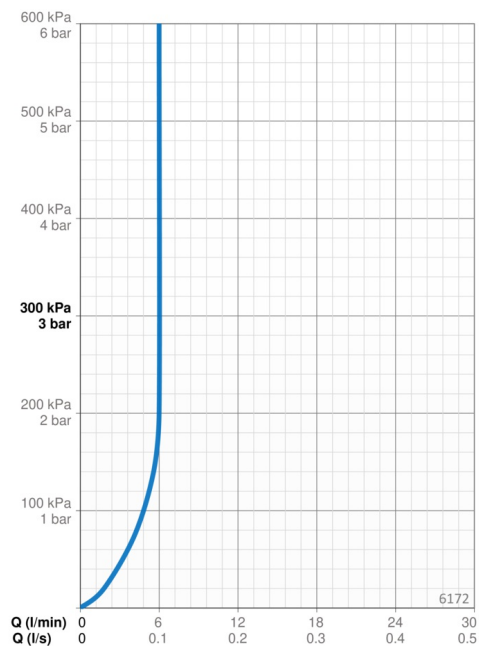

Godkjenninger og Erklæringer

KIWA SE	1647
UN38.3	UN38-3 Maxell 2CR5